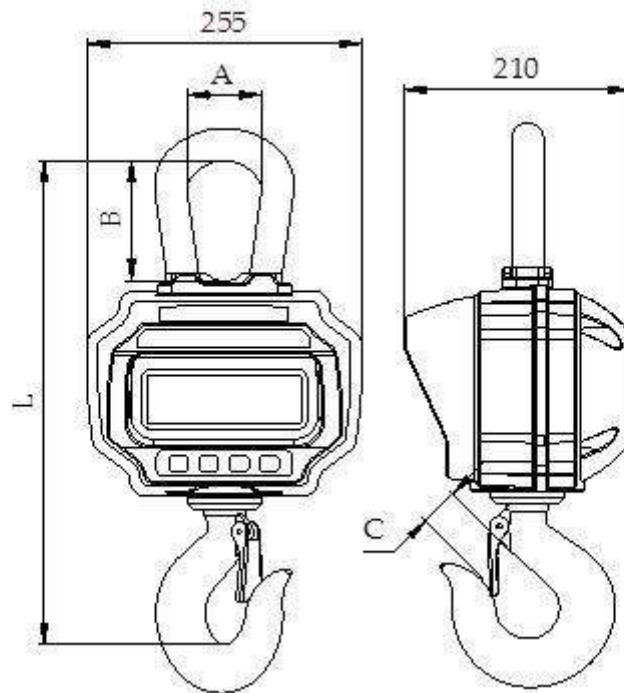

La balanza para colgar es una balanza revisada de nuestra serie de éxito PCE-CS HD. Esta balanza para colgar dispone de una carcasa de aluminio resistente que se adapta al rudo trabajo industrial. Para facilitar la lectura de la balanza para colgar, esta dispone de una pantalla LED ajustable con dígitos de 35 mm. El acumulador interno de la balanza para colgar garantiza un tiempo operativo de hasta 200 horas. Funciones como TARA, ZERO, sumar o Auto-Off facilitan el uso de la balanza para colgar. La balanza para colgar tiene un grillete fijo montado en el lado superior y un gancho giratorio con una sujeción en la parte inferior. Encontrará una balanza para colgar verificable [aquí](#). Si tiene más preguntas acerca de la balanza para colgar, consulte los siguientes datos técnicos, utilice nuestro [formulario de contacto](#) o llámenos al teléfono 902 044 604 para España, para Latinoamérica e internacional +34 967 513 695 o en el número +56 2 29381530 para Chile. Nuestros técnicos e ingenieros le asesorarán con mucho gusto acerca de la balanza para colgar o cualquier producto de nuestros [sistemas de regulación y control](#), [tecnología de laboratorio](#), [instrumentos de medida](#) o [balanzas](#) de [PCE Ibérica S.L.](#)

- Rango de pesado hasta 5.000 kg
- Resolución desde 0,5 kg
- Gran pantalla LED
- Dígitos de 35 mm
- Carcasa de aluminio

- Duración de la batería hasta 200 horas
- Función de suma
- Gancho con eslabón giratorio
- Incluye grillete incluido (fijo)
- Incluye mando a distancia

PCE Ibérica S.L. | Mayor 53 – Bajo | 02500 Tobarra (Albacete)
 Tel: +34 967 543 548 | Fax: +34 967 543 542 | Email: info@pce-iberica.es
<http://www.pce-iberica.es/>

Medidas de la balanza para colgar

Modelo	A	B	C	L	Peso
PCE-CS 3000N	68 mm	112 mm	33 mm	420 mm	aprox. 11 kg
PCE-CS 5000N	68 mm	112 mm	36 mm	450 mm	aprox. 12,5 kg