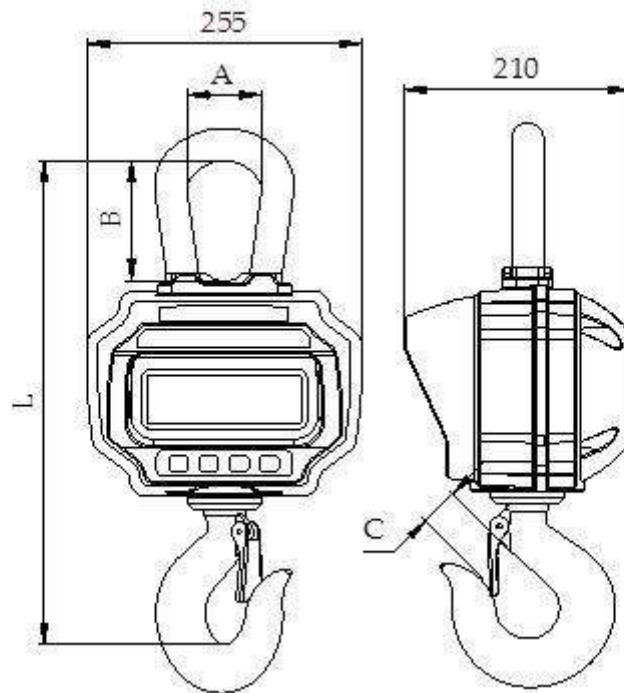

La balanza para colgar es una balanza revisada de nuestra serie de éxito PCE-CS HD. Esta balanza para colgar dispone de una carcasa de aluminio resistente que se adapta al rudo trabajo industrial. Para facilitar la lectura de la balanza para colgar, esta dispone de una pantalla LED ajustable con dígitos de 35 mm. El acumulador interno de la balanza para colgar garantiza un tiempo operativo de hasta 200 horas. Funciones como TARA, ZERO, sumar o Auto-Off facilitan el uso de la balanza para colgar. La balanza para colgar tiene un grillete fijo montado en el lado superior y un gancho giratorio con una sujeción en la parte inferior. Encontrará una balanza para colgar verificable [aquí](#). Si tiene más preguntas acerca de la balanza para colgar, consulte los siguientes datos técnicos, utilice nuestro [formulario de contacto](#) o llámenos al teléfono 902 044 604 para España, para Latinoamérica e internacional +34 967 513 695 o en el número +56 2 29381530 para Chile. Nuestros técnicos e ingenieros le asesorarán con mucho gusto acerca de la balanza para colgar o cualquier producto de nuestros [sistemas de regulación y control](#), [tecnología de laboratorio](#), [instrumentos de medida](#) o [balanzas](#) de [PCE Ibérica S.L.](#)

- Rango de pesado hasta 5.000 kg
- Resolución desde 0,5 kg
- Gran pantalla LED
- Dígitos de 35 mm
- Carcasa de aluminio

- Duración de la batería hasta 200 horas
- Función de suma
- Gancho con eslabón giratorio
- Incluye grillete incluido (fijo)
- Incluye mando a distancia

Medidas de la balanza para colgar

Modelo	A	B	C	L	Peso
PCE-CS 3000N	68 mm	112 mm	33 mm	420 mm	aprox. 11 kg
PCE-CS 5000N	68 mm	112 mm	36 mm	450 mm	aprox. 12,5 kg

Uso de la balanza para colgar

Lea la siguiente información de uso y mantenimiento ([indicaciones de la balanza para colgar](#)).

Tara múltiple en todo el rango de medición

5 s

kg / lb

Aluminio

LED rojo / 35 mm

- 10 ... + 40 °C

acumulador interno 6 V - 4 Ah / BAT-6V-4,5Ah

hasta 200 horas